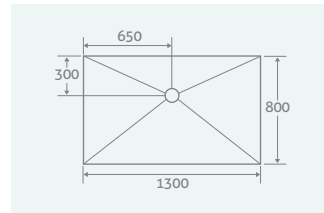

Offset Drain
1300 x 800 x 20   12856   **£387**