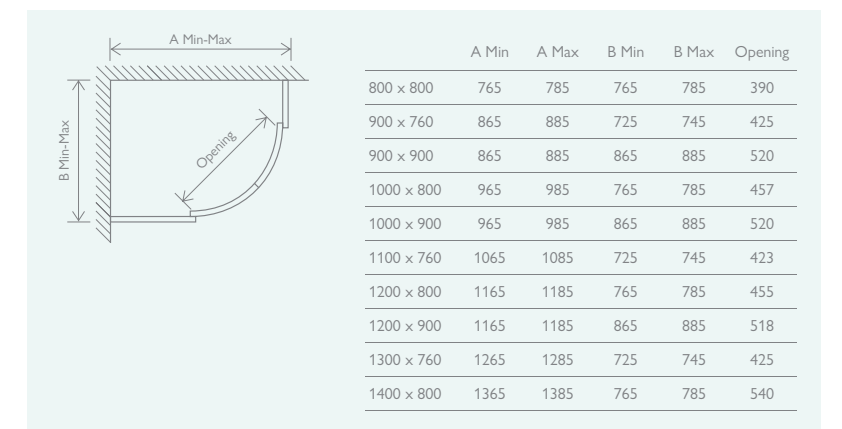

	Chrome	
800 x 800	69205	£860
900 x 760	69207	£891
900 x 900	69206	£908
1000 x 800	69208	£902
1000 x 900	82383	£902
1100 x 760	69209	£926
1200 x 800	69210	£938
1200 x 900	69211	£970
1300 x 760	69212	£952
1400 x 800	69213	£990