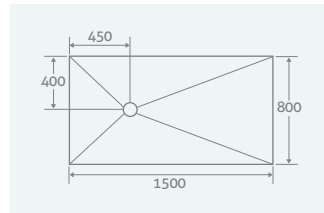

Offset Drain
1500 x 800 x 25   12857   **£451**