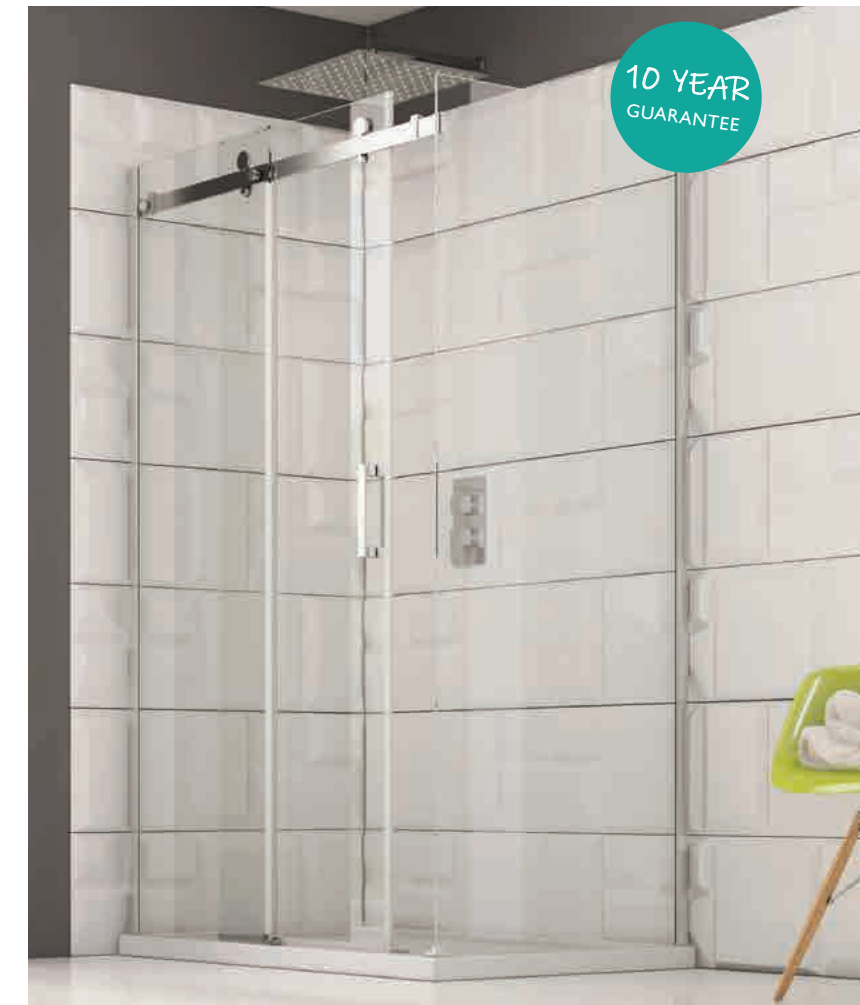

**10 YEAR
GUARANTEE**