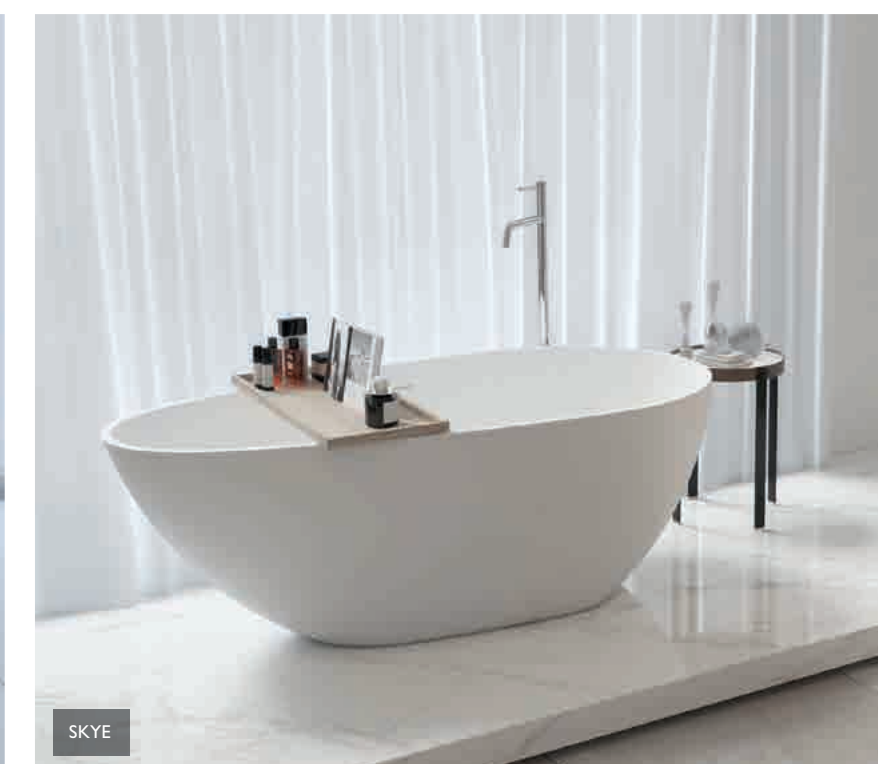

White

1500 x 780 234ltr 208205 **£1888**

1700 x 850 279ltr 208206 **£1941**

Baths include McAlpine bath trap & adaptor **M'ALPINE**

NORDAN RIBBED

LIVIA

KENDREW

SKYE