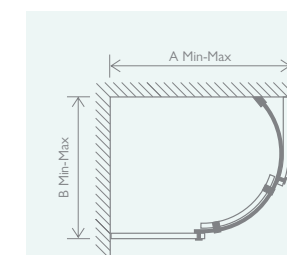

SOLET

SINGLE SLIDING DOOR QUADRANT

	Chrome		
	Left Hand	Right Hand	
900 x 900	69237	69238	£1112

	A Min	A Max	B Min	B Max	Opening
900 x 900	865	885	865	885	450
1200 x 800	1165	1185	765	785	405
1200 x 900	1165	1185	865	885	450
1400 x 800	1365	1385	765	785	405

SINGLE SLIDING DOOR OFFSET QUADRANT

1200 x 800	69239	69240	£1166
1200 x 900	69241	69242	£1198
1400 x 800	69243	69244	£1198