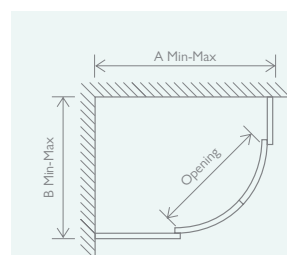

RIVAR

TWIN SLIDING DOOR QUADRANT

	Chrome	
800 x 800	12603	£534
900 x 900	12607	£555
1000 x 800	12591	£567
1200 x 800	12593	£600
1200 x 900	12594	£632

	A Min	A Max	B Min	B Max	Opening
800 x 800	765	780	765	780	370
900 x 900	865	880	865	880	500
1000 x 800	965	980	765	780	450
1200 x 800	1165	1180	765	780	450
1200 x 900	1165	1180	865	880	500